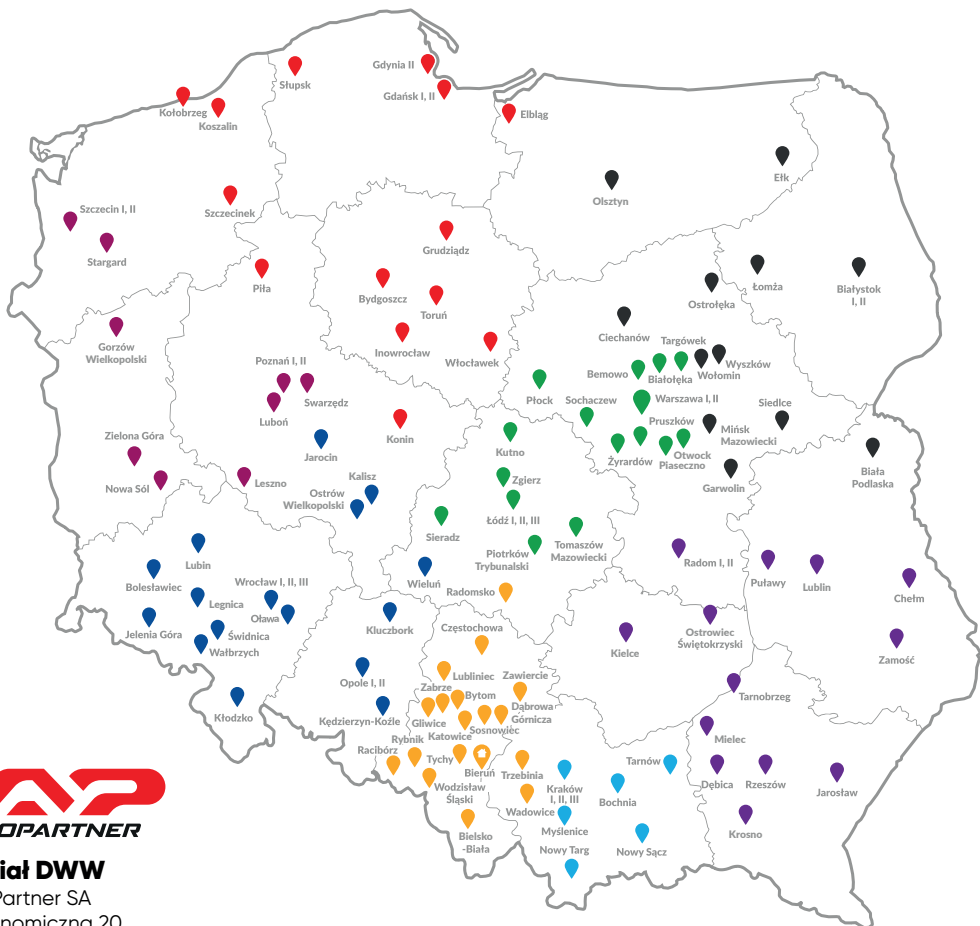

Podział DWW

Auto Partner SA
ul. Ekonomiczna 20
43-150 Bieruń
www.autopartner.com

+48 539 052 765

e-mail:

maciej.grzybek@autopartner.com
biuro: 78 Luboń

+48 726 610 097

e-mail:

bartosz.mrela@autopartner.com
biuro: 17 Bydgoszcz

+48 721 299 227

e-mail:

daniel.twardziak@autopartner.com
biuro: 119 Otwock

+48 885 247 333

e-mail:

mariusz.kuchnia@autopartner.com
biuro: 119 Otwock

+48 667 998 248

e-mail:

jakub.sadowski@autopartner.com
biuro: 96 Wrocław 3

+48 663 325 000

e-mail:

+48 885 913 715

e-mail:

tomasz.bochenek@autopartner.com
biuro: 43 Nowy Sącz

+48 885 221 061

e-mail:

kamil.krawczyk@autopartner.com
biuro: 112 Radom 2