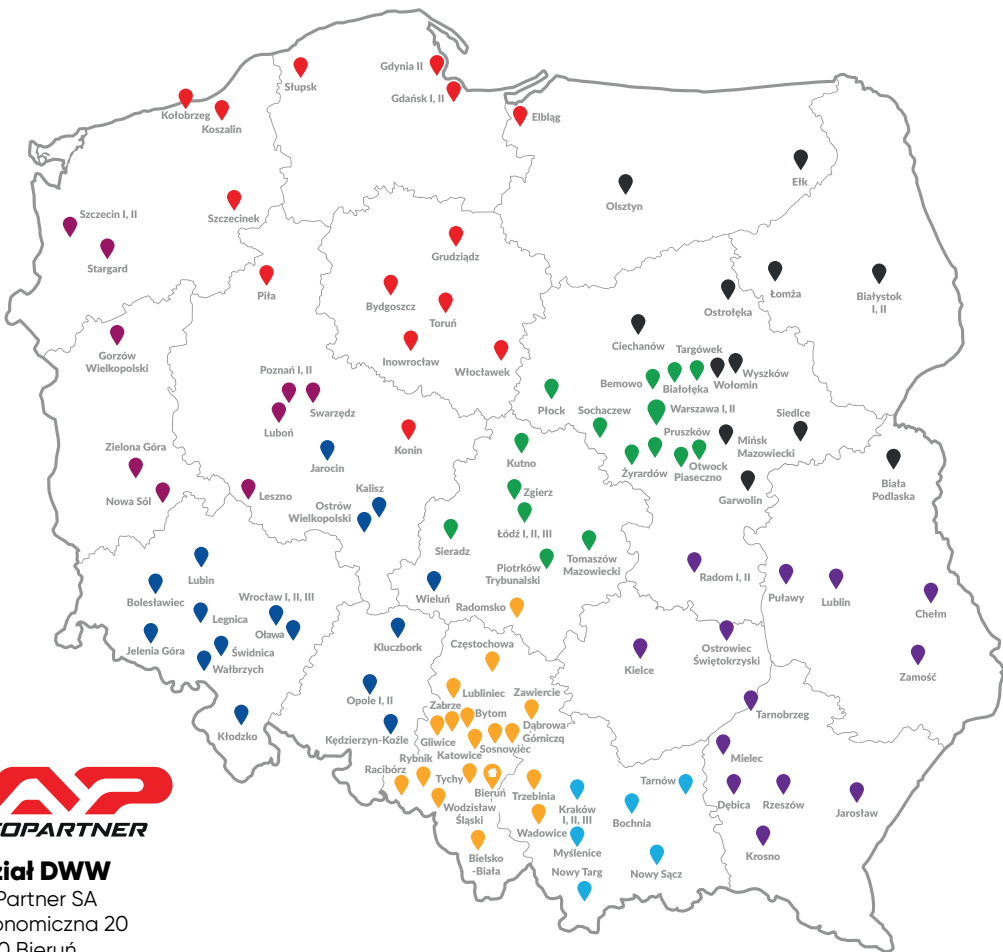

Podział DWW

Auto Partner SA
ul. Ekonomiczna 20
43-150 Bieruń

www.autopartner.com

+48 539 052 765

e-mail:

maciej.grzybek@autopartner.com
biuro: 78 Luboń

+48 726 610 097

e-mail:

bartosz.mrela@autopartner.com
biuro: 17 Bydgoszcz

+48 721 299 227

e-mail:

daniel.twardziak@autopartner.com
biuro: 119 Otwock

+48 885 247 333

e-mail:

mariusz.kuchnia@autopartner.com
biuro: 119 Otwock

+48 667 998 248

e-mail:

jakub.sadowski@autopartner.com
biuro: 96 Wrocław 3

+48 663 325 000

e-mail:

pawel.dziedzial@autopartner.com
biuro: 01 Centrala - Bieruń

+48 885 913 715

e-mail:

tomasz.bochenek@autopartner.com
biuro: 43 Nowy Sącz

+48 885 221 061

e-mail:

kamil.krawczyk@autopartner.com
biuro: 112 Radom 2