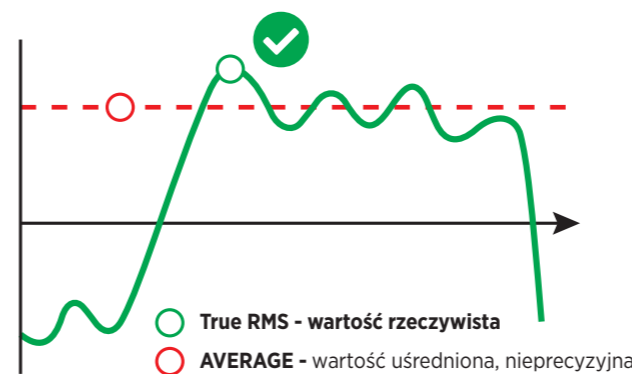

OK-03.0028

NCV | True RMS