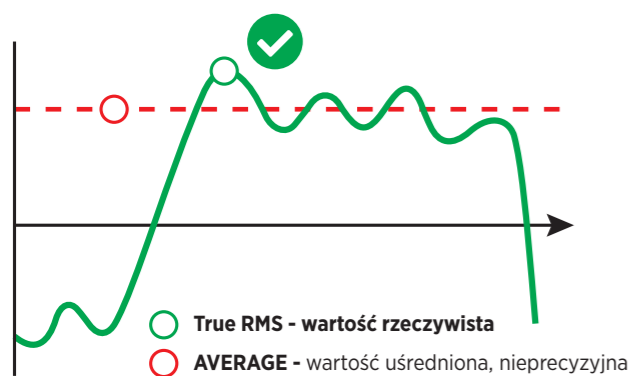

OK-03.0029

Multimetr, miernik cyfrowy AUTOMAT, LED-NCV SYSTEM

Multimeter, digital meter AUTOMAT, LED-NCV SYSTEM

OK-03.0029

NCV | True RMS