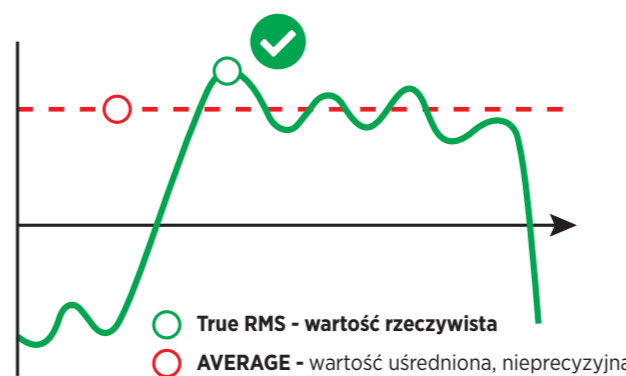

Multimetr, miernik cęgowy AUTOMAT, T-RMS, LED-NCV SYSTEM

Multimeter, clamp meter AUTOMAT, T-RMS, LED-NCV SYSTEM

OK-03.0030

NCV  | True RMS

OK-03.0001

Próbkowa, miernik napięcia 6-24 V, samochodowy
Voltage tester 6-24 V